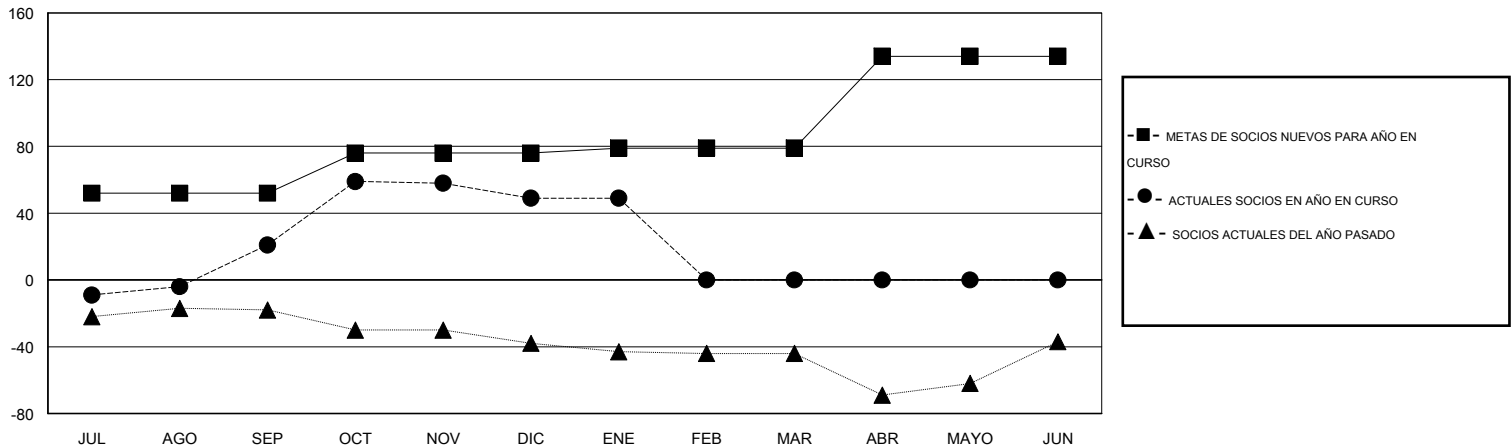

# MONTHLY MEMBERSHIP PROGRESS REPORT

District J 1

Results as of: 1/31/2015

GMT: Pedro Marrello

UBICACIÓN URUGUAY

GMT DE AE 3

Clubes					socios				
RESULTADOS DE 2014-2015					RESULTADOS DE 2014-2015				
TRIMESTRE	META DE CLUBES NUEVOS	NUEVOS CLUBES	CLUBES DADOS DE BAJA	GANANCIA/PÉRDIDA NETA	TRIMESTRE	META DE SOCIOS NUEVOS	SOCIOS FUNDADORES Y NUEVOS SOCIOS AÑADIDOS	SOCIOS DADOS DE BAJA	GANANCIA/PÉRDIDA NETA
JUL/AGO/SEP	1	1	0	1	JUL/AGO/SEP	52	49	28	21
OCT/NOV/DIC	0	0	0	0	OCT/NOV/DIC	24	48	20	28
ENE/FEB/MAR	0	0	0	0	ENE/FEB/MAR	3	2	2	0
ABR/MAYO/JUN	1	0	0	0	ABR/MAYO/JUN	55	0	0	0

METAS Y CIFRA ACUMULATIVA DE CLUBES NUEVOS

METAS Y CIFRA ACUMULATIVA DE SOCIOS

CLUBES DADOS DE BAJA: 0	29 CLUBS OF 44 AÑADIERON 1 O MÁS SOCIOS NUEVOS	<b>DISTRIBUCIÓN POR SEXO</b>
		MASCULINO 639 (58.46%)
		FEMENINO 454 (41.54%)
<b>SOCIOS DADOS DE BAJA</b>	<a href="#">CLIC AQUÍ PARA DATOS DE SALUD DE CLUB</a>	<b>SOCIOS EN UNIDAD FAMILIAR</b> 250
FALLECIDOS 5		CABEZA DE FAMILIA 116
CLUB CANCELADO 0		NO ES CABEZA DE FAMILIA 134
OTRO 45		
<b>TOTAL</b> 50		