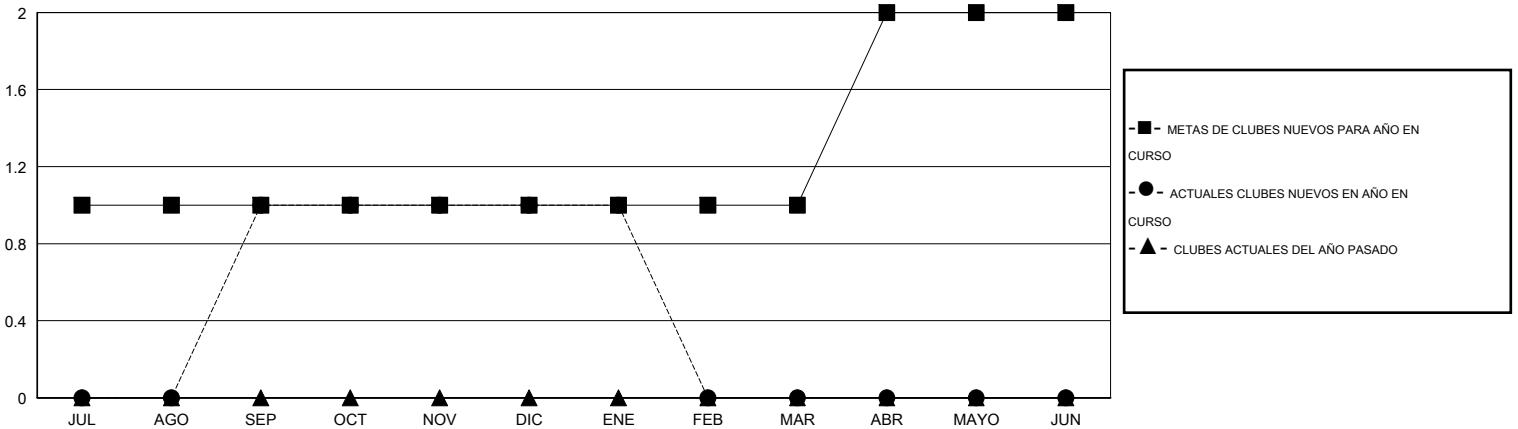

# MONTHLY MEMBERSHIP PROGRESS REPORT

District J 1

Results as of: 1/31/2015

GMT: Pedro Marrello

UBICACIÓN URUGUAY

GMT DE AE 3

Clubes					socios				
RESULTADOS DE 2014-2015					RESULTADOS DE 2014-2015				
TRIMESTRE	META DE CLUBES NUEVOS	NUEVOS CLUBES	CLUBES DADOS DE BAJA	GANANCIA/PÉRDIDA NETA	TRIMESTRE	META DE SOCIOS NUEVOS	SOCIOS FUNDADORES Y NUEVOS SOCIOS AÑADIDOS	SOCIOS DADOS DE BAJA	GANANCIA/PÉRDIDA NETA
JUL/AGO/SEP	1	1	0	1	JUL/AGO/SEP	52	49	28	21
OCT/NOV/DIC	0	0	0	0	OCT/NOV/DIC	24	48	20	28
ENE/FEB/MAR	0	0	0	0	ENE/FEB/MAR	3	2	2	0
ABR/MAYO/JUN	1	0	0	0	ABR/MAYO/JUN	55	0	0	0

METAS Y CIFRA ACUMULATIVA DE CLUBES NUEVOS

METAS Y CIFRA ACUMULATIVA DE SOCIOS

CLUBES DADOS DE BAJA: 0	29 CLUBS OF 44 AÑADIERON 1 O MÁS SOCIOS NUEVOS	<b>DISTRIBUCIÓN POR SEXO</b>
		MASCULINO 639 (58.46%)
		FEMENINO 454 (41.54%)
<b>SOCIOS DADOS DE BAJA</b>	<a href="#">CLIC AQUÍ PARA DATOS DE SALUD DE CLUB</a>	<b>SOCIOS EN UNIDAD FAMILIAR</b> 250
FALLECIDOS 5		CABEZA DE FAMILIA 116
CLUB CANCELADO 0		NO ES CABEZA DE FAMILIA 134
OTRO 45		
<b>TOTAL</b> 50		